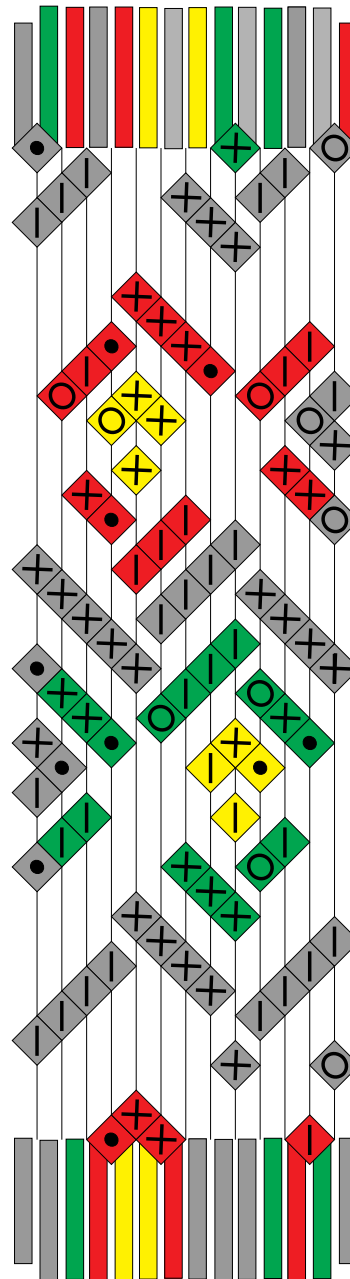

# Freundschaftsbändchen

Modell Nr. 08

“Fische”

14 Fäden

- 6 x Hintergrund
- 3 x Fische rot
- 3 x Fische grün
- 2 x Füllung Fisch

- ◐ = RL
- ◑ = LR
- ⊕ = RR
- ⊖ = LL

je nach Bedarf  
verkürzen oder  
verlängern

Anfang

Insgesamt  
8 x dieses  
Stück

Schluß