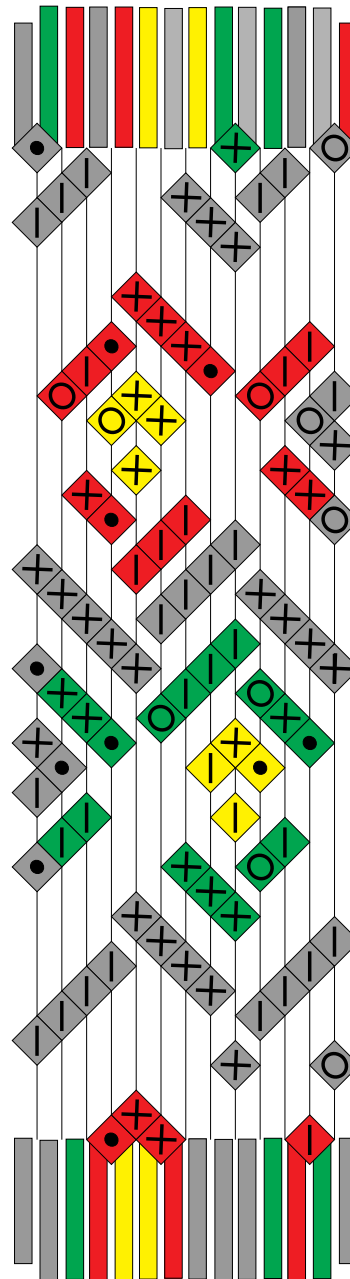

Freundschaftsbändchen

Modell Nr. 08

“Fische”

14 Fäden

- 6 x Hintergrund
- 3 x Fische rot
- 3 x Fische grün
- 2 x Füllung Fisch

- ◐ = RL
- ◑ = LR
- ⊕ = RR
- ⊖ = LL

je nach Bedarf
verkürzen oder
verlängern

Anfang

Insgesamt
8 x dieses
Stück

Schluß