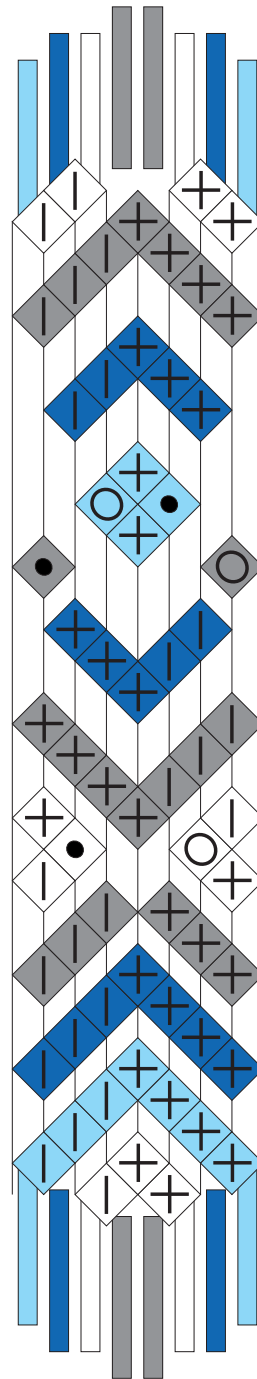

Freundschaftsbändchen

Modell Nr. 41

“Fische längs klein”

8 Fäden

2 x Schwarz
2 x Dunkelblau
2 x Hellblau
2 x Weiß

- ◐ = RL
- ◑ = LR
- ⊕ = RR
- ⊖ = LL

Teilelement
wiederholen

je nach Bedarf
verkürzen oder
verlängern