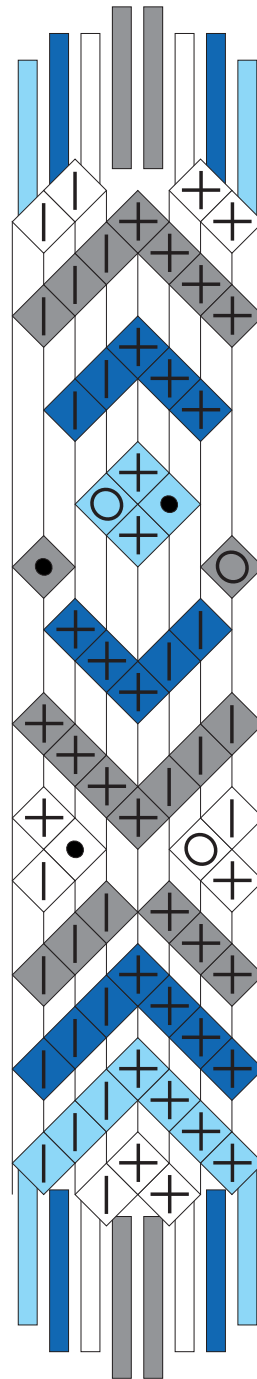

Freundschaftsbändchen

Modell Nr. 41

“Fische längs klein”

8 Fäden

2 x Schwarz
2 x Dunkelblau
2 x Hellblau
2 x Weiß

je nach Bedarf
verkürzen oder
verlängern

Teilelement
wiederholen